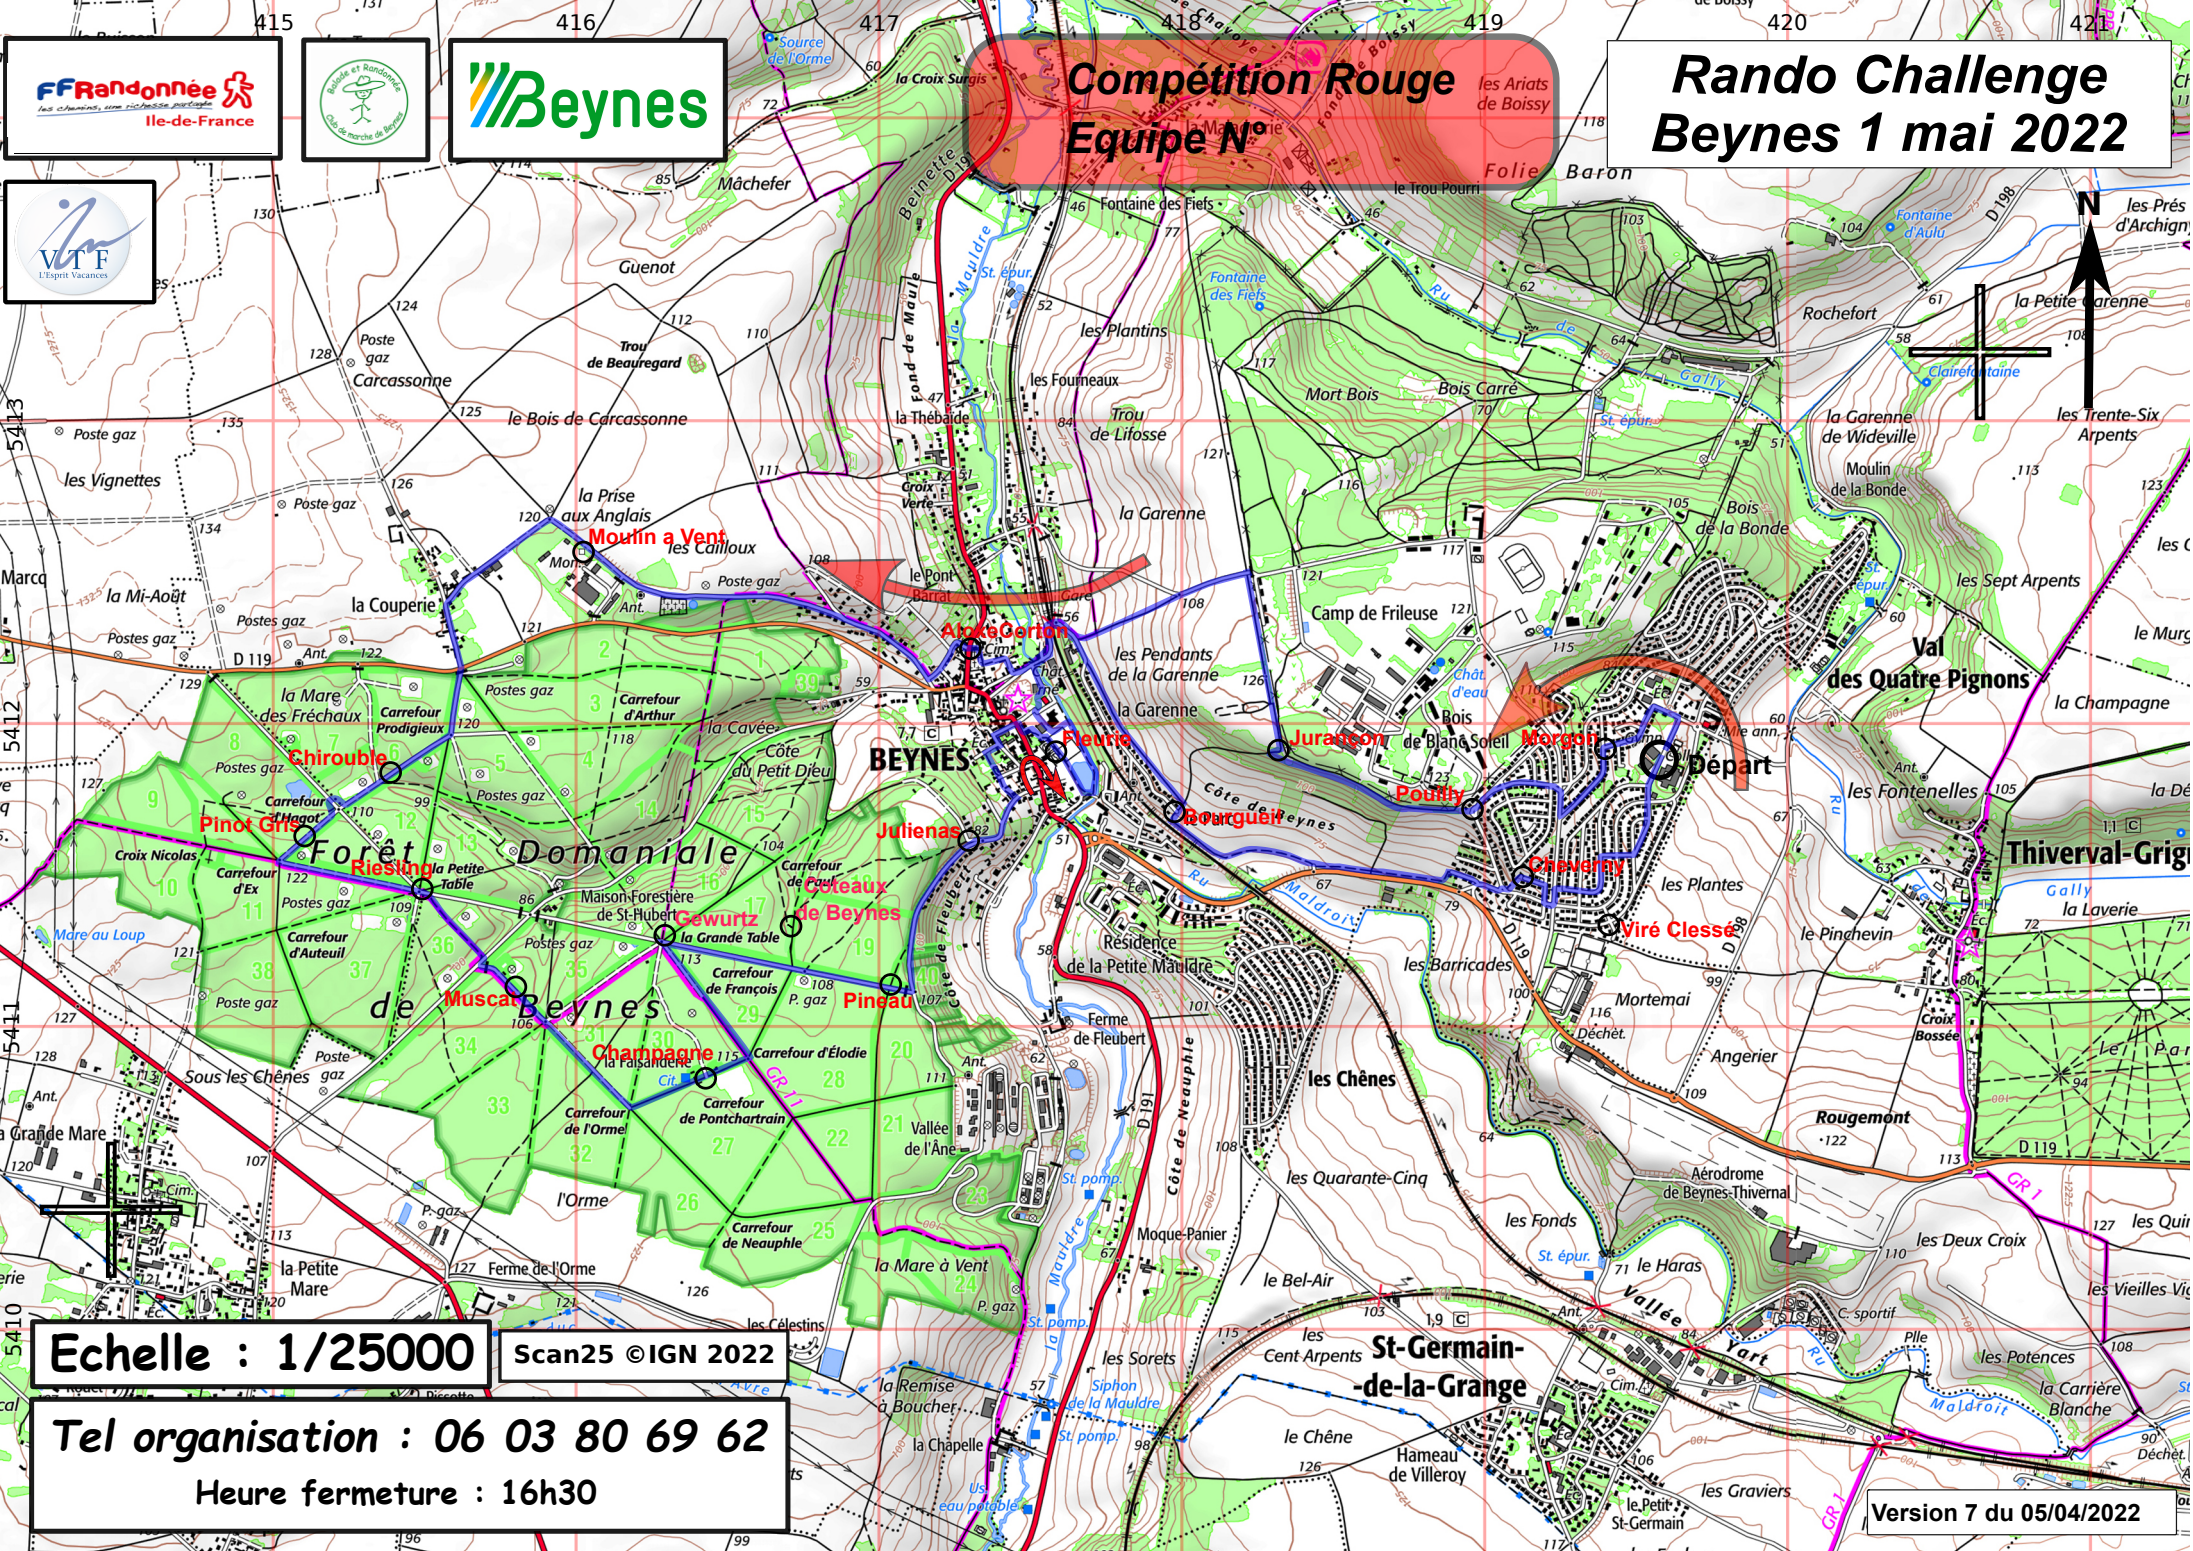

Compétition Rouge Equipe N°1

Rando Challenge Beynes 1 mai 2022

Echelle : 1/25000

Scan25 ©IGN 2022

Tel organisation : 06 03 80 69 62

Heure fermeture : 16h30

Version 7 du 05/04/2022