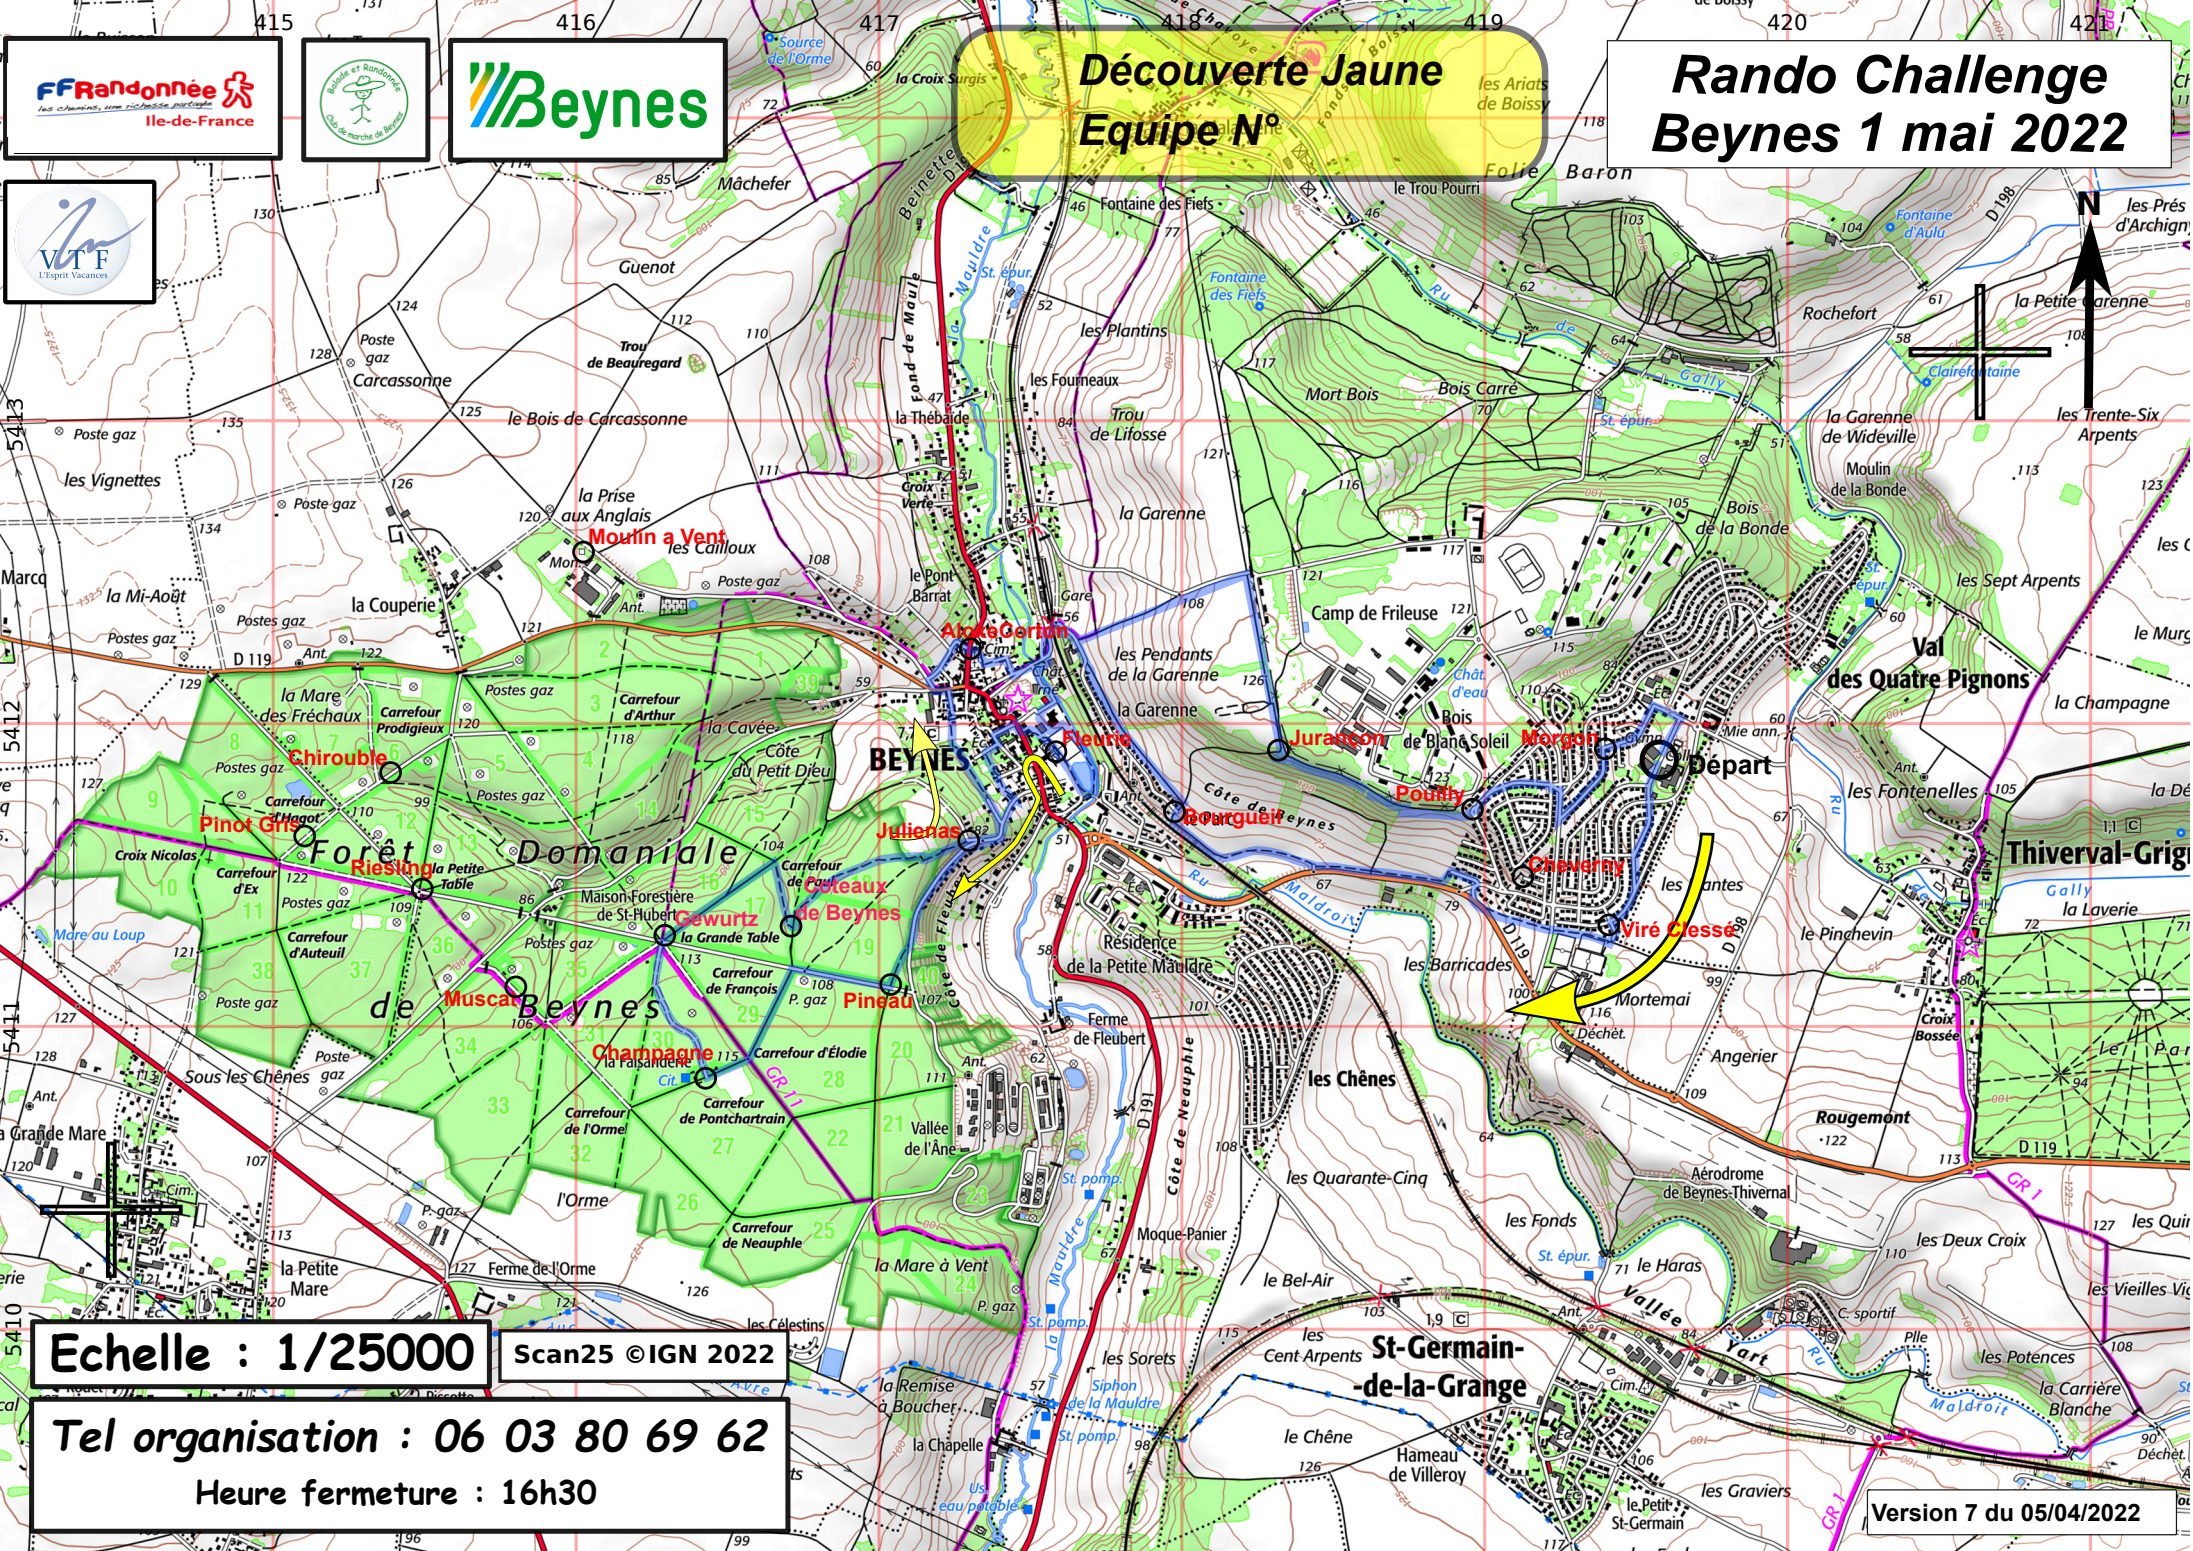

Découverte Jaune Equipe N°

Rando Challenge Beynes 1 mai 2022

Echelle : 1/25000

Scan25 ©IGN 2022

Tel organisation : 06 03 80 69 62

Heure fermeture : 16h30

Version 7 du 05/04/2022